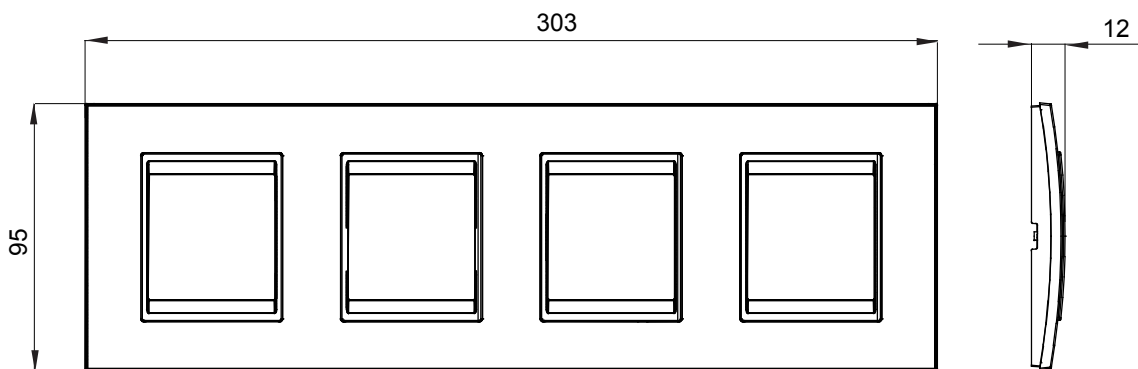

Gama de plăci de uz casnic ChoruSmart, realizate într-o mare varietate de forme, culori, materiale și finisaje. Include cinci forme diferite (UNA, Geo, EGO, LUX, ICE ȘI ICE Touch) pentru cutii dreptunghiulare cu o capacitate de până la 12 module și trei forme diferite (UNA International, GEO International și LUX International) potrivite pentru cutii rotunde/pătrate, atât simple, cât și combinate în configurații orizontale sau verticale, cu o capacitate de 2 până la 2+2+2+2 module. Toate plăcile de uz casnic DIN seria ChoruSmart utilizează aceleași suporturi, fără a fi nevoie de adaptoare suplimentare. Gama include, de asemenea, plăci goale, plăci etanșe IP55 și plăci de contur.

Familie	LUX International	Descriere	2+2+2+2 module
Tip	Orizontal	Culoare	Alamă antică
Material	Metal	Finisaj	Finisaj opac
Pentru codurile de asistenta GW16821, GW16822, GW16823, GW16821N, GW16822N		Încercare cu fir incandescent	650 °C
Termo-presiune cu bilă	70 °C	Standard	EN 60669-1
Electrocod	0110		

DIMENSIONAL

TECHNICAL SYMBOLOGY

STANDARDS/APPROVALS