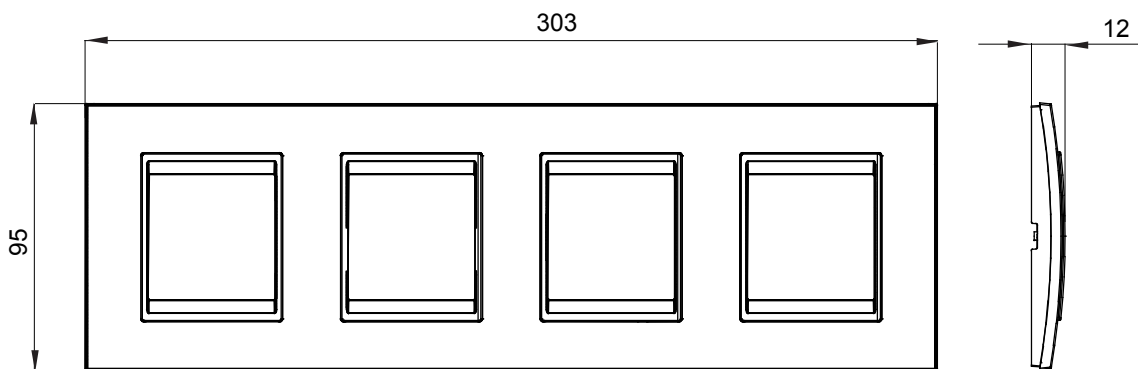

DIMENSIONAL

TECHNICAL SYMBOLOGY

STANDARDS/APPROVALS