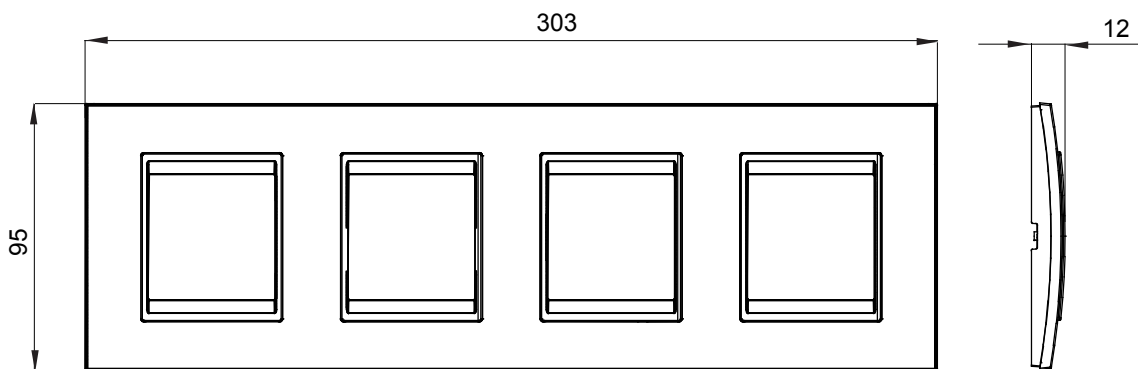

Gama de plăci de uz casnic ChoruSmart, realizate într-o mare varietate de forme, culori, materiale și finisaje. Include cinci forme diferite (UNA, Geo, EGO, LUX, ICE ȘI ICE Touch) pentru cutii dreptunghiulare cu o capacitate de până la 12 module și trei forme diferite (UNA International, GEO International și LUX International) potrivite pentru cutii rotunde/pătrate, atât simple, cât și combinate în configurații orizontale sau verticale, cu o capacitate de 2 până la 2+2+2+2 module. Toate plăcile de uz casnic DIN seria ChoruSmart utilizează aceleași suporturi, fără a fi nevoie de adaptoare suplimentare. Gama include, de asemenea, plăci goale, plăci etanșe IP55 și plăci de contur.

Familie	LUX International	Descriere	2+2+2+2 module
Tip	Orizontal	Culoare	Absolut de Ardesia
Material	Tehnopolimer	Finisaj	Lucios
Pentru codurile de asistenta	GW16821, GW16822, GW16823, GW16821N, GW16822N	Încercare cu fir incandescent	650 °C
Termo-presiune cu bilă	70 °C	Standard	EN 60669-1
Electrocod	0110		

DIMENSIONAL

TECHNICAL SYMBOLOGY

STANDARDS/APPROVALS