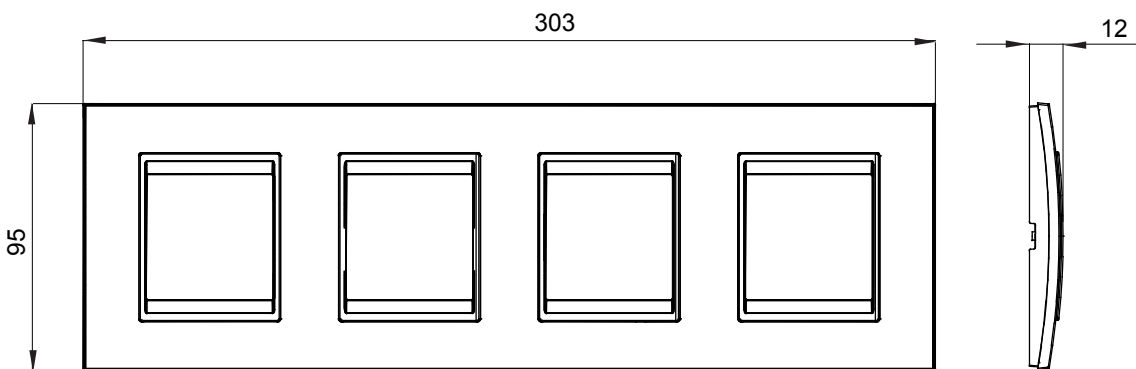

Gama de plăci de uz casnic ChoruSmart, realizate într-o mare varietate de forme, culori, materiale și finisaje. Include cinci forme diferite (UNA, Geo, EGO, LUX, ICE ȘI ICE Touch) pentru cutii dreptunghiulare cu o capacitate de până la 12 module și trei forme diferite (UNA International, GEO International și LUX International) potrivite pentru cutii rotunde/pătrate, atât simple, cât și combinate în configurații orizontale sau verticale, cu o capacitate de 2 până la 2+2+2+2 module. Toate plăcile de uz casnic DIN seria ChoruSmart utilizează aceleași suporturi, fără a fi nevoie de adaptoare suplimentare. Gama include, de asemenea, plăci goale, plăci etanșe IP55 și plăci de contur.

Familie	LUX International	Descriere	2+2+2+2 module
Tip	Orizontal	Culoare	Alb monocrom
Material	Tehnopolimer	Finisaj	Lucios
Pentru codurile de asistență	GW16821, GW16822, GW16823	Încercare cu fir incandescent	650 °C
Termo-presiune cu bilă	70 °C	Standard	EN 60669-1
Electrocod	0110		

DIMENSIONAL

TECHNICAL SYMBOLOGY

STANDARDS/APPROVALS