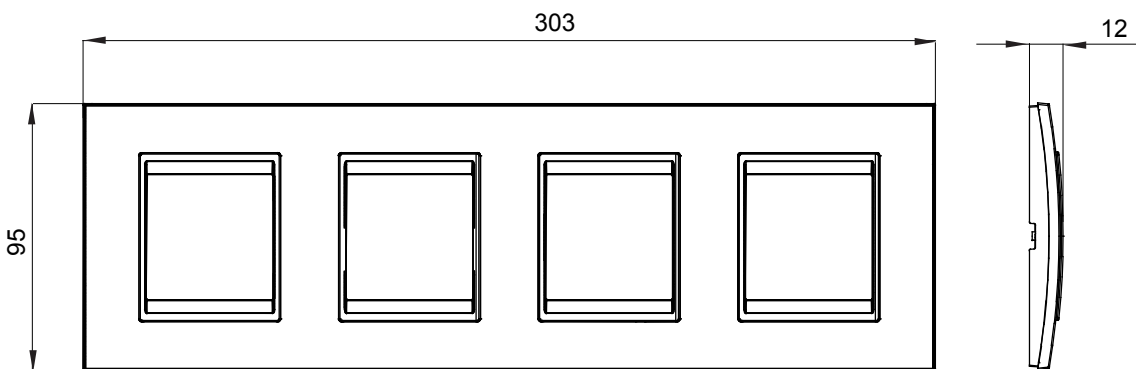

Gama de plăci de uz casnic ChoruSmart, realizate într-o mare varietate de forme, culori, materiale și finisaje. Include cinci forme diferite (UNA, Geo, EGO, LUX, ICE ȘI ICE Touch) pentru cutii dreptunghiulare cu o capacitate de până la 12 module și trei forme diferite (UNA International, GEO International și LUX International) potrivite pentru cutii rotunde/pătrate, atât simple, cât și combinate în configurații orizontale sau verticale, cu o capacitate de 2 până la 2+2+2+2 module. Toate plăcile de uz casnic DIN seria ChoruSmart utilizează aceleași suporturi, fără a fi nevoie de adaptoare suplimentare. Gama include, de asemenea, plăci goale, plăci etanșe IP55 și plăci de contur.

Familie	LUX International	Descriere	2+2+2+2 module
Tip	Orizontal	Culoare	Monocrom titan
Material	Tehnopolimer	Finisaj	Lucios
Pentru codurile de asistenta	GW16821, GW16822, GW16823, GW16821N, GW16822N	Încercare cu fir incandescent	650 °C
Termo-presiune cu bilă	70 °C	Standard	EN 60669-1
Electrocod	0110		

### DIMENSIONAL