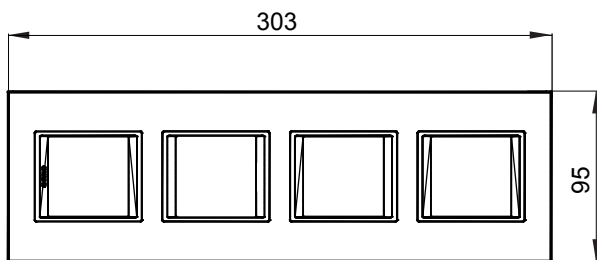

Gama de plăci de uz casnic ChoruSmart, realizate într-o mare varietate de forme, culori, materiale și finisaje. Include cinci forme diferite (UNA, Geo, EGO, LUX, ICE ȘI ICE Touch) pentru cutii dreptunghiulare cu o capacitate de până la 12 module și trei forme diferite (UNA International, GEO International și LUX International) potrivite pentru cutii rotunde/pătrate, atât simple, cât și combinate în configurații orizontale sau verticale, cu o capacitate de 2 până la 2+2+2+2 module. Toate plăcile de uz casnic DIN seria ChoruSmart utilizează aceleași suporturi, fără a fi nevoie de adaptoare suplimentare. Gama include, de asemenea, plăci goale, plăci etanșe IP55 și plăci de contur.

Familie	LUX International	Descriere	2+2+2+2 module
Tip	Vertical	Culoare	Cenușiu perlat
Material	Sticlă	Finisaj	Finisaj opac
Pentru codurile de asistenta GW16821, GW16822, GW16823, GW16821N, GW16822N		Încercare cu fir incandescent	650 °C
Termo-presiune cu bilă	70 °C	Standard	EN 60669-1
Electrocod	0110		

DIMENSIONAL

TECHNICAL SYMBOLOGY

STANDARDS/APPROVALS