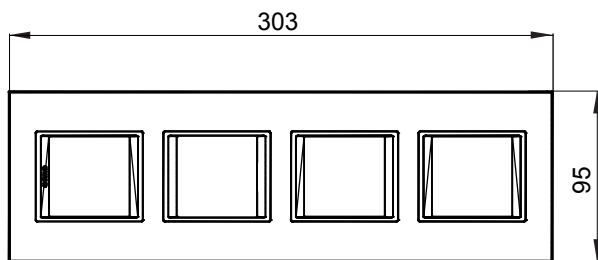

Gama de plăci de uz casnic ChoruSmart, realizate într-o mare varietate de forme, culori, materiale și finisaje. Include cinci forme diferite (UNA, Geo, EGO, LUX, ICE ȘI ICE Touch) pentru cutii dreptunghiulare cu o capacitate de până la 12 module și trei forme diferite (UNA International, GEO International și LUX International) potrivite pentru cutii rotunde/pătrate, atât simple, cât și combinate în configurații orizontale sau verticale, cu o capacitate de 2 până la 2+2+2+2 module. Toate plăcile de uz casnic DIN seria ChoruSmart utilizează aceleași suporturi, fără a fi nevoie de adaptoare suplimentare. Gama include, de asemenea, plăci goale, plăci etanșe IP55 și plăci de contur.

| | | | |
|------------------------------|---------------------------|-------------------------------|----------------|
| Familie | LUX International | Descriere | 2+2+2+2 module |
| Tip | Vertical | Culoare | Alb |
| Material | Tehnopolimer | Finisaj | Lucios |
| Pentru codurile de asistență | GW16821, GW16822, GW16823 | Încercare cu fir incandescent | 650 °C |
| Termo-presiune cu bilă | 70 °C | Standard | EN 60669-1 |
| Electrocod | 0110 | | |

DIMENSIONAL

TECHNICAL SYMBOLOGY

GWT

650 °C

70 °C

STANDARDS/APPROVALS