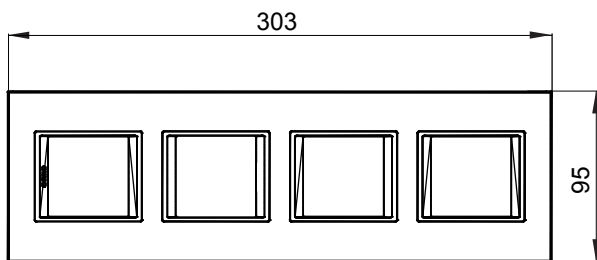

Gama de plăci de uz casnic ChoruSmart, realizate într-o mare varietate de forme, culori, materiale și finisaje. Include cinci forme diferite (UNA, Geo, EGO, LUX, ICE ȘI ICE Touch) pentru cutii dreptunghiulare cu o capacitate de până la 12 module și trei forme diferite (UNA International, GEO International și LUX International) potrivite pentru cutii rotunde/pătrate, atât simple, cât și combinate în configurații orizontale sau verticale, cu o capacitate de 2 până la 2+2+2+2 module. Toate plăcile de uz casnic DIN seria ChoruSmart utilizează aceleași suporturi, fără a fi nevoie de adaptoare suplimentare. Gama include, de asemenea, plăci goale, plăci etanșe IP55 și plăci de contur.

Familie	LUX International	Descriere	2+2+2+2 module
Tip	Vertical	Culoare	Toner negru
Material	Tehnopolimer	Finisaj	Lucios
Pentru codurile de asistență	GW16821, GW16822, GW16823	Încercare cu fir incandescent	650 °C
Termo-presiune cu bilă	70 °C	Standard	EN 60669-1
Electrocod	0110		

DIMENSIONAL

TECHNICAL SYMBOLOGY

STANDARDS/APPROVALS