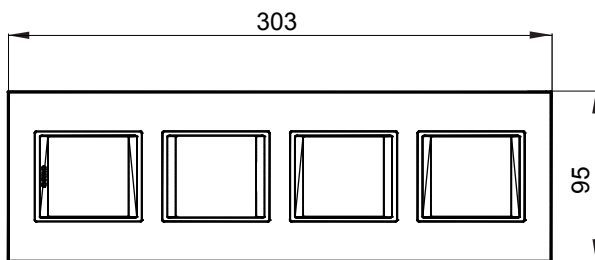

Gama de plăci de uz casnic ChoruSmart, realizate într-o mare varietate de forme, culori, materiale și finisaje. Include cinci forme diferite (UNA, Geo, EGO, LUX, ICE ȘI ICE Touch) pentru cutii dreptunghiulare cu o capacitate de până la 12 module și trei forme diferite (UNA International, GEO International și LUX International) potrivite pentru cutii rotunde/pătrate, atât simple, cât și combinate în configurații orizontale sau verticale, cu o capacitate de 2 până la 2+2+2+2 module. Toate plăcile de uz casnic DIN seria ChoruSmart utilizează aceleași suporturi, fără a fi nevoie de adaptoare suplimentare. Gama include, de asemenea, plăci goale, plăci etanșe IP55 și plăci de contur.

|                              |                           |                               |                |
|------------------------------|---------------------------|-------------------------------|----------------|
| Familie                      | LUX International         | Descriere                     | 2+2+2+2 module |
| Tip                          | Vertical                  | Culoare                       | GRESIE         |
| Material                     | Tehnopolimer              | Finisaj                       | Lucios         |
| Pentru codurile de asistență | GW16821, GW16822, GW16823 | Încercare cu fir incandescent | 650 °C         |
| Termo-presiune cu bilă       | 70 °C                     | Standard                      | EN 60669-1     |
| Electrocod                   | 0110                      |                               |                |

### DIMENSIONAL