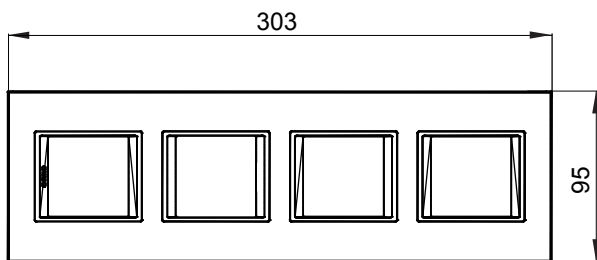

Gama de plăci de uz casnic ChoruSmart, realizate într-o mare varietate de forme, culori, materiale și finisaje. Include cinci forme diferite (UNA, Geo, EGO, LUX, ICE ȘI ICE Touch) pentru cutii dreptunghiulare cu o capacitate de până la 12 module și trei forme diferite (UNA International, GEO International și LUX International) potrivite pentru cutii rotunde/pătrate, atât simple, cât și combinate în configurații orizontale sau verticale, cu o capacitate de 2 până la 2+2+2+2 module. Toate plăcile de uz casnic DIN seria ChoruSmart utilizează aceleași suporturi, fără a fi nevoie de adaptoare suplimentare. Gama include, de asemenea, plăci goale, plăci etanșe IP55 și plăci de contur.

Familie	LUX International	Descriere	2+2+2+2 module
Tip	Vertical	Culoare	Titan
Material	Tehnopolimer	Finisaj	Lucios
Pentru codurile de asistență	GW16821, GW16822, GW16823	Încercare cu fir incandescent	650 °C
Termo-presiune cu bilă	70 °C	Standard	EN 60669-1
Electrocod	0110		

DIMENSIONAL

TECHNICAL SYMBOLOGY

STANDARDS/APPROVALS