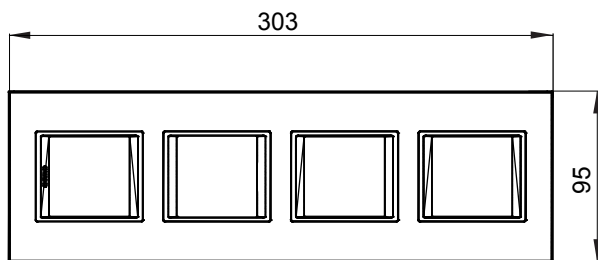

Gama de plăci de uz casnic ChoruSmart, realizate într-o mare varietate de forme, culori, materiale și finisaje. Include cinci forme diferite (UNA, Geo, EGO, LUX, ICE ȘI ICE Touch) pentru cutii dreptunghiulare cu o capacitate de până la 12 module și trei forme diferite (UNA International, GEO International și LUX International) potrivite pentru cutii rotunde/pătrate, atât simple, cât și combinate în configurații orizontale sau verticale, cu o capacitate de 2 până la 2+2+2+2 module. Toate plăcile de uz casnic DIN seria ChoruSmart utilizează aceleași suporturi, fără a fi nevoie de adaptoare suplimentare. Gama include, de asemenea, plăci goale, plăci etanșe IP55 și plăci de contur.

Familie	LUX International	Descriere	2+2+2+2 module
Tip	Vertical	Culoare	Aluminiu lustruit lavy
Material	Metal	Finisaj	Finisaj opac
Pentru codurile de asistenta GW16821, GW16822, GW16823, GW16821N, GW16822N		Încercare cu fir incandescent	650 °C
Termo-presiune cu bilă	70 °C	Standard	EN 60669-1
Electrocod	0110		

### DIMENSIONAL