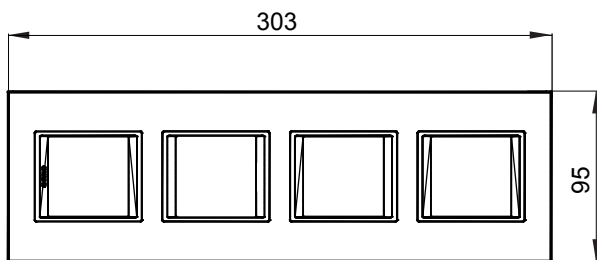

Gama de plăci de uz casnic ChoruSmart, realizate într-o mare varietate de forme, culori, materiale și finisaje. Include cinci forme diferite (UNA, Geo, EGO, LUX, ICE ȘI ICE Touch) pentru cutii dreptunghiulare cu o capacitate de până la 12 module și trei forme diferite (UNA International, GEO International și LUX International) potrivite pentru cutii rotunde/pătrate, atât simple, cât și combinate în configurații orizontale sau verticale, cu o capacitate de 2 până la 2+2+2+2 module. Toate plăcile de uz casnic DIN seria ChoruSmart utilizează aceleași suporturi, fără a fi nevoie de adaptoare suplimentare. Gama include, de asemenea, plăci goale, plăci etanșe IP55 și plăci de contur.

Familie	LUX International	Descriere	2+2+2+2 module
Tip	Vertical	Culoare	Lavy toner negru
Material	Tehnopolimer	Finisaj	Lucios
Pentru codurile de asistenta	GW16821, GW16822, GW16823, GW16821N, GW16822N	Încercare cu fir incandescent	650 °C
Termo-presiune cu bilă	70 °C	Standard	EN 60669-1
Electrocod	0110		

DIMENSIONAL

TECHNICAL SYMBOLOGY

STANDARDS/APPROVALS