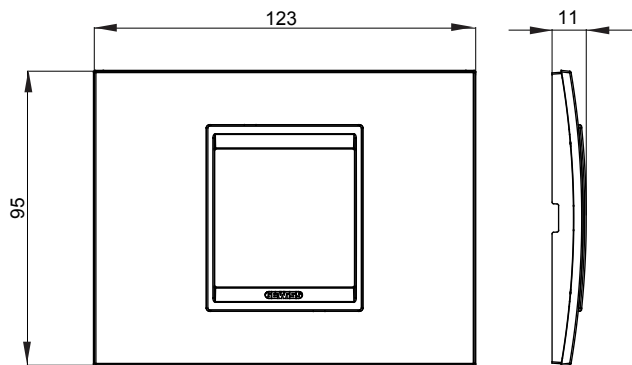

Gama de plăci de uz casnic ChoruSmart, realizate într-o mare varietate de forme, culori, materiale și finisaje. Include cinci forme diferite (UNA, Geo, EGO, LUX, ICE ȘI ICE Touch) pentru cutii dreptunghiulare cu o capacitate de până la 12 module și trei forme diferite (UNA International, GEO International și LUX International) potrivite pentru cutii rotunde/pătrate, atât simple, cât și combinate în configurații orizontale sau verticale, cu o capacitate de 2 până la 2+2+2+2 module. Toate plăcile de uz casnic DIN seria ChoruSmart utilizează aceleași suporturi, fără a fi nevoie de adaptoare suplimentare. Gama include, de asemenea, plăci goale, plăci etanșe IP55 și plăci de contur.

Familie	LUX	Descriere	2 module
Culoare	Nuci	Material	Lumină wood
Finisaj	Finisaj opac	Pentru codurile de asistență	GW16802, GW16803, GW16803N
Încercare cu fir incandescent	650 °C	Termo-presiune cu bilă	70 °C
Standard	EN 60669-1	Electrocod	0110

DIMENSIONAL

TECHNICAL SYMBOLOGY

STANDARDS/APPROVALS