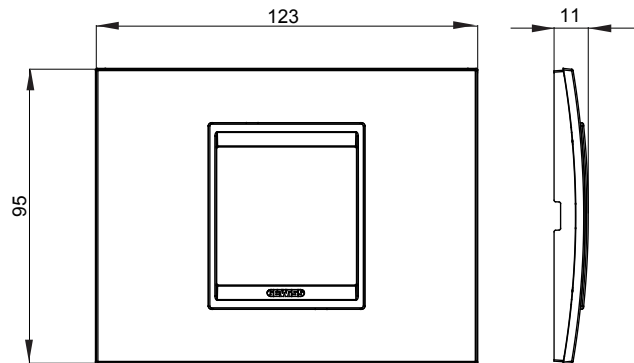

Gama de plăci de uz casnic ChoruSmart, realizate într-o mare varietate de forme, culori, materiale și finisaje. Include cinci forme diferite (UNA, Geo, EGO, LUX, ICE ȘI ICE Touch) pentru cutii dreptunghiulare cu o capacitate de până la 12 module și trei forme diferite (UNA International, GEO International și LUX International) potrivite pentru cutii rotunde/pătrate, atât simple, cât și combinate în configurații orizontale sau verticale, cu o capacitate de 2 până la 2+2+2+2 module. Toate plăcile de uz casnic DIN seria ChoruSmart utilizează aceleași suporturi, fără a fi nevoie de adaptoare suplimentare. Gama include, de asemenea, plăci goale, plăci etanșe IP55 și plăci de contur.

Familie	LUX	Descriere	2 module
Culoare	Gri separator de apă	Material	Metal
Finisaj	Finisaj opac	Pentru codurile de asistență	GW16802, GW16803, GW16803N
Încercare cu fir incandescent	650 °C	Termo-presiune cu bilă	70 °C
Standard	EN 60669-1	Electrocod	0110

DIMENSIONAL

TECHNICAL SYMBOLOGY

STANDARDS/APPROVALS