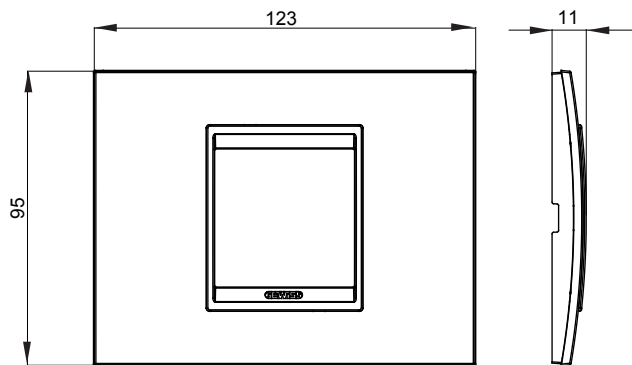

Gama de plăci de uz casnic ChoruSmart, realizate într-o mare varietate de forme, culori, materiale și finisaje. Include cinci forme diferite (UNA, Geo, EGO, LUX, ICE ȘI ICE Touch) pentru cutii dreptunghiulare cu o capacitate de până la 12 module și trei forme diferite (UNA International, GEO International și LUX International) potrivite pentru cutii rotunde/pătrate, atât simple, cât și combinate în configurații orizontale sau verticale, cu o capacitate de 2 până la 2+2+2+2 module. Toate plăcile de uz casnic DIN seria ChoruSmart utilizează aceleași suporturi, fără a fi nevoie de adaptoare suplimentare. Gama include, de asemenea, plăci goale, plăci etanșe IP55 și plăci de contur.

Familie	LUX	Descriere	2 module
Culoare	Negru satinat monocrom	Material	Metal
Finisaj	Finisaj opac	Pentru codurile de asistență	GW16802, GW16803, GW16803N
Încercare cu fir incandescent	650 °C	Termo-presiune cu bilă	70 °C
Standard	EN 60669-1	Electrocod	0110

DIMENSIONAL

TECHNICAL SYMBOLOGY

GWT

650 °C

70 °C

STANDARDS/APPROVALS