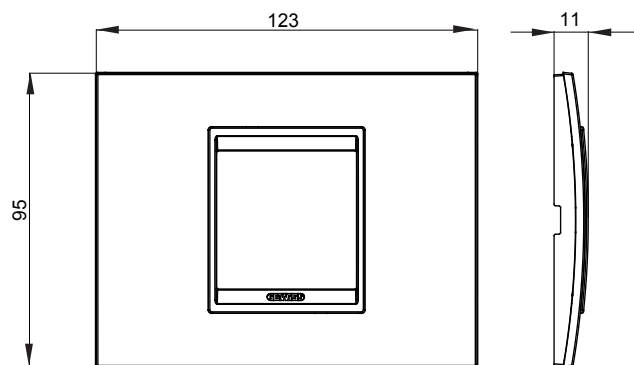

Gama de plăci de uz casnic ChoruSmart, realizate într-o mare varietate de forme, culori, materiale și finisaje. Include cinci forme diferite (UNA, Geo, EGO, LUX, ICE ȘI ICE Touch) pentru cutii dreptunghiulare cu o capacitate de până la 12 module și trei forme diferite (UNA International, GEO International și LUX International) potrivite pentru cutii rotunde/pătrate, atât simple, cât și combinate în configurații orizontale sau verticale, cu o capacitate de 2 până la 2+2+2+2 module. Toate plăcile de uz casnic DIN seria ChoruSmart utilizează aceleași suporturi, fără a fi nevoie de adaptoare suplimentare. Gama include, de asemenea, plăci goale, plăci etanșe IP55 și plăci de contur.

Familie	LUX	Descriere	2 module
Culoare	Bronz sidefat	Material	Metal
Finisaj	Lucios	Pentru codurile de asistență	GW16802, GW16803, GW16803N
Încercare cu fir incandescent	650 °C	Termo-presiune cu bilă	70 °C
Standard	EN 60669-1	Electrocod	0110

#### DIMENSIONAL