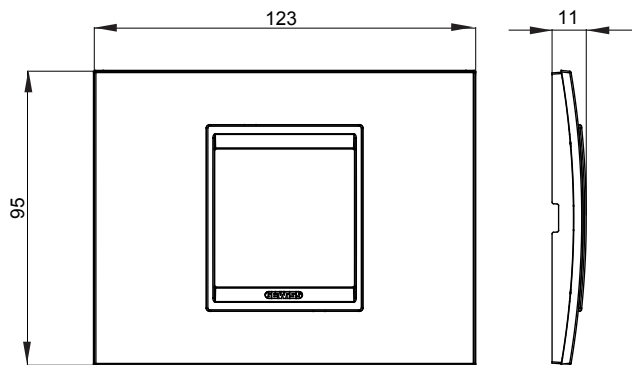

Gama de plăci de uz casnic ChoruSmart, realizate într-o mare varietate de forme, culori, materiale și finisaje. Include cinci forme diferite (UNA, Geo, EGO, LUX, ICE ȘI ICE Touch) pentru cutii dreptunghiulare cu o capacitate de până la 12 module și trei forme diferite (UNA International, GEO International și LUX International) potrivite pentru cutii rotunde/pătrate, atât simple, cât și combinate în configurații orizontale sau verticale, cu o capacitate de 2 până la 2+2+2+2 module. Toate plăcile de uz casnic DIN seria ChoruSmart utilizează aceleași suporturi, fără a fi nevoie de adaptoare suplimentare. Gama include, de asemenea, plăci goale, plăci etanșe IP55 și plăci de contur.

Familie	LUX	Descriere	2 module
Culoare	Alamă antică	Material	Metal
Finisaj	Finisaj opac	Pentru codurile de asistență	GW16802, GW16803, GW16803N
Încercare cu fir incandescent	650 °C	Termo-presiune cu bilă	70 °C
Standard	EN 60669-1	Electrocod	0110

DIMENSIONAL

TECHNICAL SYMBOLOGY

STANDARDS/APPROVALS