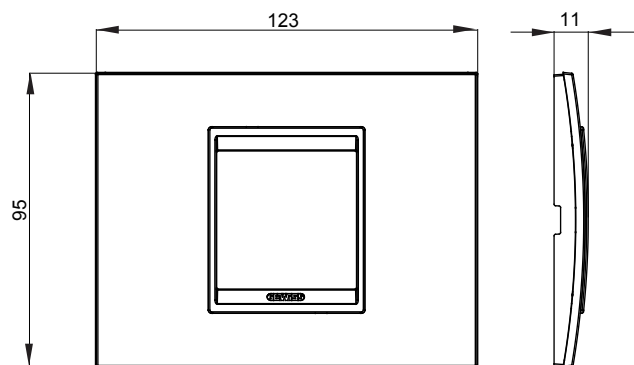

Gama de plăci de uz casnic ChoruSmart, realizate într-o mare varietate de forme, culori, materiale și finisaje. Include cinci forme diferite (UNA, Geo, EGO, LUX, ICE ȘI ICE Touch) pentru cutii dreptunghiulare cu o capacitate de până la 12 module și trei forme diferite (UNA International, GEO International și LUX International) potrivite pentru cutii rotunde/pătrate, atât simple, cât și combinate în configurații orizontale sau verticale, cu o capacitate de 2 până la 2+2+2+2 module. Toate plăcile de uz casnic DIN seria ChoruSmart utilizează aceleași suporturi, fără a fi nevoie de adaptoare suplimentare. Gama include, de asemenea, plăci goale, plăci etanșe IP55 și plăci de contur.

Familie	LUX	Descriere	2 module
Culoare	Gri magnetic	Material	Metal
Finisaj	Finisaj opac	Pentru codurile de asistență	GW16802, GW16803, GW16803N
Încercare cu fir incandescent	650 °C	Termo-presiune cu bilă	70 °C
Standard	EN 60669-1	Electrocod	0110

DIMENSIONAL

TECHNICAL SYMBOLOGY

GWT

650 °C

70 °C

STANDARDS/APPROVALS