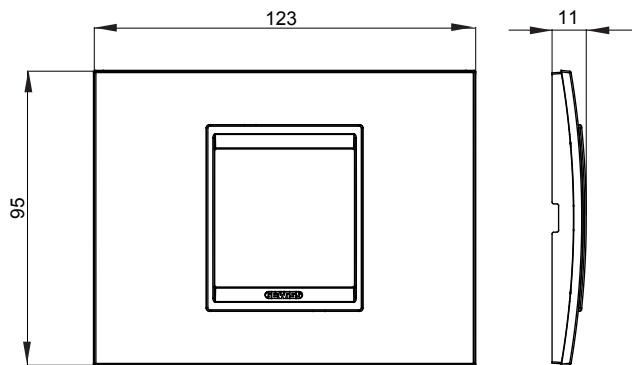

Gama de plăci de uz casnic ChoruSmart, realizate într-o mare varietate de forme, culori, materiale și finisaje. Include cinci forme diferite (UNA, Geo, EGO, LUX, ICE ȘI ICE Touch) pentru cutii dreptunghiulare cu o capacitate de până la 12 module și trei forme diferite (UNA International, GEO International și LUX International) potrivite pentru cutii rotunde/pătrate, atât simple, cât și combinate în configurații orizontale sau verticale, cu o capacitate de 2 până la 2+2+2+2 module. Toate plăcile de uz casnic DIN seria ChoruSmart utilizează aceleași suporturi, fără a fi nevoie de adaptoare suplimentare. Gama include, de asemenea, plăci goale, plăci etanșe IP55 și plăci de contur.

Familie	LUX	Descriere	2 module
Culoare	Absolut de Ardesia	Material	Tehnopolimer
Finisaj	Lucios	Pentru codurile de asistență	GW16802, GW16803, GW16803N
Încercare cu fir incandescent	650 °C	Termo-presiune cu bilă	70 °C
Standard	EN 60669-1	Electrocod	0110

DIMENSIONAL

TECHNICAL SYMBOLOGY

STANDARDS/APPROVALS