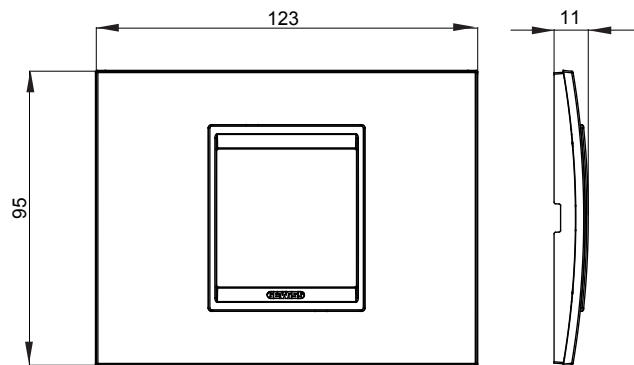

Gama de plăci de uz casnic ChoruSmart, realizate într-o mare varietate de forme, culori, materiale și finisaje. Include cinci forme diferite (UNA, Geo, EGO, LUX, ICE ȘI ICE Touch) pentru cutii dreptunghiulare cu o capacitate de până la 12 module și trei forme diferite (UNA International, GEO International și LUX International) potrivite pentru cutii rotunde/pătrate, atât simple, cât și combinate în configurații orizontale sau verticale, cu o capacitate de 2 până la 2+2+2+2 module. Toate plăcile de uz casnic DIN seria ChoruSmart utilizează aceleași suporturi, fără a fi nevoie de adaptoare suplimentare. Gama include, de asemenea, plăci goale, plăci etanșe IP55 și plăci de contur.

Familie	LUX	Descriere	2 module
Culoare	Alb monocrom	Material	Tehnopolimer
Finisaj	Lucios	Pentru codurile de asistență	GW16802, GW16803, GW16803N
Încercare cu fir incandescent	650 °C	Termo-presiune cu bilă	70 °C
Standard	EN 60669-1	Electrocod	0110

#### DIMENSIONAL

#### TECHNICAL SYMBOLOGY

**GWT**

650 °C

70 °C