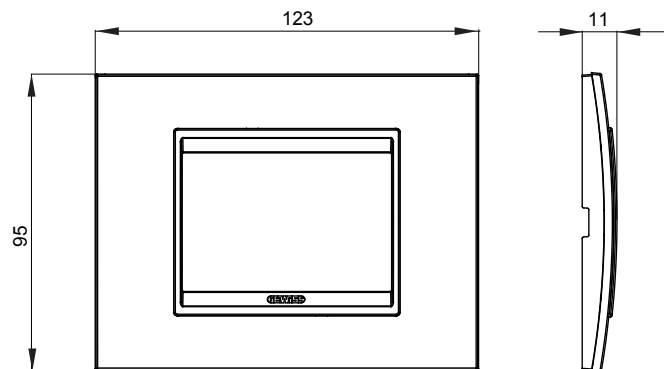

Gama de plăci de uz casnic ChoruSmart, realizate într-o mare varietate de forme, culori, materiale și finisaje. Include cinci forme diferite (UNA, Geo, EGO, LUX, ICE ȘI ICE Touch) pentru cutii dreptunghiulare cu o capacitate de până la 12 module și trei forme diferite (UNA International, GEO International și LUX International) potrivite pentru cutii rotunde/pătrate, atât simple, cât și combinate în configurații orizontale sau verticale, cu o capacitate de 2 până la 2+2+2+2 module. Toate plăcile de uz casnic DIN seria ChoruSmart utilizează aceleași suporturi, fără a fi nevoie de adaptoare suplimentare. Gama include, de asemenea, plăci goale, plăci etanșe IP55 și plăci de contur.

Familie	LUX	Descriere	3 module
Culoare	GRESIE	Material	Tehnopolimer
Finisaj	Lucios	Pentru codurile de asistență	GW16803, GW16803N
Încercare cu fir incandescent	650 °C	Termo-presiune cu bilă	70 °C
Standard	EN 60669-1	Electrocod	0110

DIMENSIONAL

TECHNICAL SYMBOLOGY

GWT

650 °C

70 °C

STANDARDS/APPROVALS