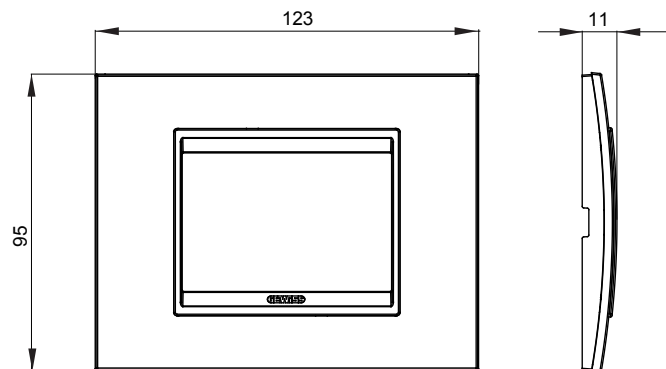

Gama de plăci de uz casnic ChoruSmart, realizate într-o mare varietate de forme, culori, materiale și finisaje. Include cinci forme diferite (UNA, Geo, EGO, LUX, ICE ȘI ICE Touch) pentru cutii dreptunghiulare cu o capacitate de până la 12 module și trei forme diferite (UNA International, GEO International și LUX International) potrivite pentru cutii rotunde/pătrate, atât simple, cât și combinate în configurații orizontale sau verticale, cu o capacitate de 2 până la 2+2+2+2 module. Toate plăcile de uz casnic DIN seria ChoruSmart utilizează aceleași suporturi, fără a fi nevoie de adaptoare suplimentare. Gama include, de asemenea, plăci goale, plăci etanșe IP55 și plăci de contur.

Familie	LUX	Descriere	3 module
Culoare	Stejar deschis	Material	Lumină wood
Finisaj	Finisaj opac	Pentru codurile de asistență	GW16803, GW16803N
Încercare cu fir incandescent	650 °C	Termo-presiune cu bilă	70 °C
Standard	EN 60669-1	Electrocod	0110

### DIMENSIONAL