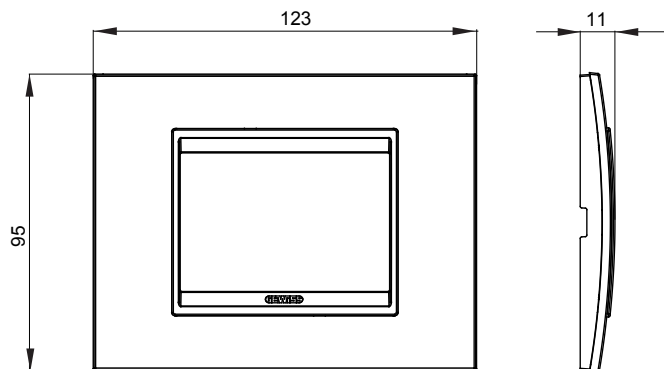

Gama de plăci de uz casnic ChoruSmart, realizate într-o mare varietate de forme, culori, materiale și finisaje. Include cinci forme diferite (UNA, Geo, EGO, LUX, ICE ȘI ICE Touch) pentru cutii dreptunghiulare cu o capacitate de până la 12 module și trei forme diferite (UNA International, GEO International și LUX International) potrivite pentru cutii rotunde/pătrate, atât simple, cât și combinate în configurații orizontale sau verticale, cu o capacitate de 2 până la 2+2+2+2 module. Toate plăcile de uz casnic DIN seria ChoruSmart utilizează aceleași suporturi, fără a fi nevoie de adaptoare suplimentare. Gama include, de asemenea, plăci goale, plăci etanșe IP55 și plăci de contur.

Familie	LUX	Descriere	3 module
Culoare	Nuci	Material	Lumină wood
Finisaj	Finisaj opac	Pentru codurile de asistență	GW16803, GW16803N
Încercare cu fir incandescent	650 °C	Termo-presiune cu bilă	70 °C
Standard	EN 60669-1	Electrocod	0110

DIMENSIONAL

TECHNICAL SYMBOLOGY

STANDARDS/APPROVALS