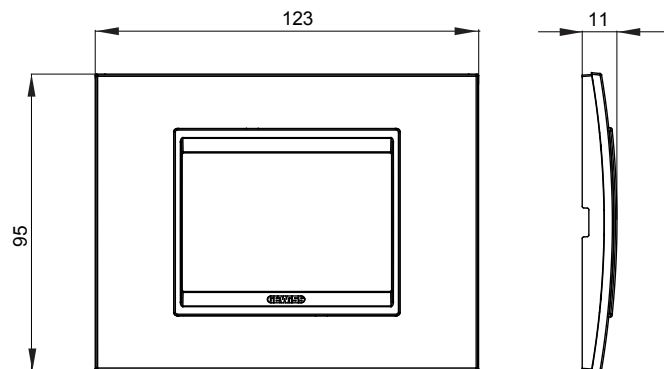

Gama de plăci de uz casnic ChoruSmart, realizate într-o mare varietate de forme, culori, materiale și finisaje. Include cinci forme diferite (UNA, Geo, EGO, LUX, ICE ȘI ICE Touch) pentru cutii dreptunghiulare cu o capacitate de până la 12 module și trei forme diferite (UNA International, GEO International și LUX International) potrivite pentru cutii rotunde/pătrate, atât simple, cât și combinate în configurații orizontale sau verticale, cu o capacitate de 2 până la 2+2+2+2 module. Toate plăcile de uz casnic DIN seria ChoruSmart utilizează aceleași suporturi, fără a fi nevoie de adaptoare suplimentare. Gama include, de asemenea, plăci goale, plăci etanșe IP55 și plăci de contur.

Familie	LUX	Descriere	3 module
Culoare	Bej natural monocrom	Material	Metal
Finisaj	Finisaj opac	Pentru codurile de asistență	GW16803, GW16803N
Încercare cu fir incandescent	650 °C	Termo-presiune cu bilă	70 °C
Standard	EN 60669-1	Electrocod	0110

### DIMENSIONAL