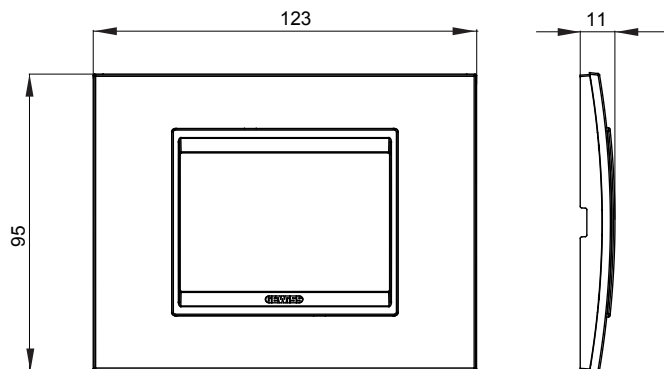

Gama de plăci de uz casnic ChoruSmart, realizate într-o mare varietate de forme, culori, materiale și finisaje. Include cinci forme diferite (UNA, Geo, EGO, LUX, ICE ȘI ICE Touch) pentru cutii dreptunghiulare cu o capacitate de până la 12 module și trei forme diferite (UNA International, GEO International și LUX International) potrivite pentru cutii rotunde/pătrate, atât simple, cât și combinate în configurații orizontale sau verticale, cu o capacitate de 2 până la 2+2+2+2 module. Toate plăcile de uz casnic DIN seria ChoruSmart utilizează aceleași suporturi, fără a fi nevoie de adaptoare suplimentare. Gama include, de asemenea, plăci goale, plăci etanșe IP55 și plăci de contur.

Familie	LUX	Descriere	3 module
Culoare	Negru satinat monocrom	Material	Metal
Finisaj	Finisaj opac	Pentru codurile de asistență	GW16803, GW16803N
Încercare cu fir incandescent	650 °C	Termo-presiune cu bilă	70 °C
Standard	EN 60669-1	Electrocod	0110

### DIMENSIONAL