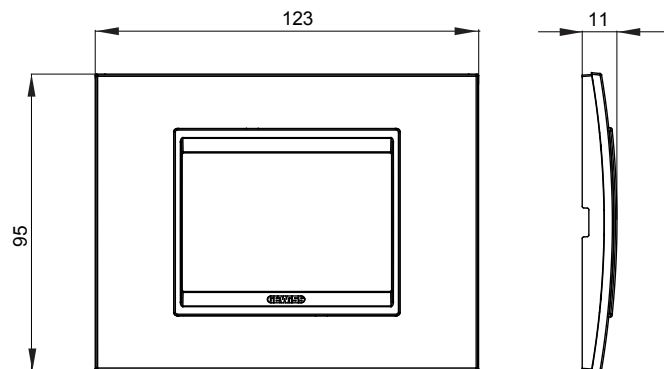

Gama de plăci de uz casnic ChoruSmart, realizate într-o mare varietate de forme, culori, materiale și finisaje. Include cinci forme diferite (UNA, Geo, EGO, LUX, ICE ȘI ICE Touch) pentru cutii dreptunghiulare cu o capacitate de până la 12 module și trei forme diferite (UNA International, GEO International și LUX International) potrivite pentru cutii rotunde/pătrate, atât simple, cât și combinate în configurații orizontale sau verticale, cu o capacitate de 2 până la 2+2+2+2 module. Toate plăcile de uz casnic DIN seria ChoruSmart utilizează aceleași suporturi, fără a fi nevoie de adaptoare suplimentare. Gama include, de asemenea, plăci goale, plăci etanșe IP55 și plăci de contur.

Familie	LUX	Descriere	3 module
Culoare	Bronz sidefat	Material	Metal
Finisaj	Lucios	Pentru codurile de asistență	GW16803, GW16803N
Încercare cu fir incandescent	650 °C	Termo-presiune cu bilă	70 °C
Standard	EN 60669-1	Electrocod	0110

#### DIMENSIONAL