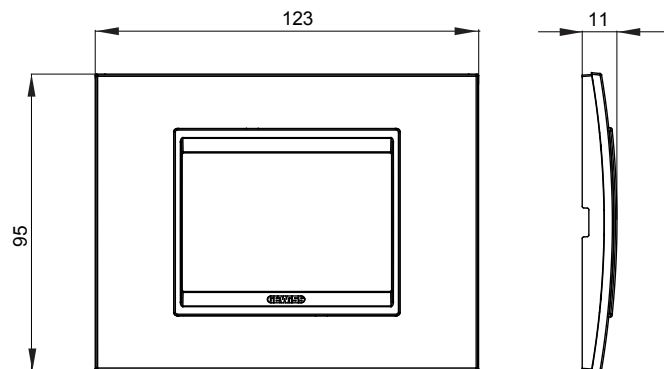

Gama de plăci de uz casnic ChoruSmart, realizate într-o mare varietate de forme, culori, materiale și finisaje. Include cinci forme diferite (UNA, Geo, EGO, LUX, ICE ȘI ICE Touch) pentru cutii dreptunghiulare cu o capacitate de până la 12 module și trei forme diferite (UNA International, GEO International și LUX International) potrivite pentru cutii rotunde/pătrate, atât simple, cât și combinate în configurații orizontale sau verticale, cu o capacitate de 2 până la 2+2+2+2 module. Toate plăcile de uz casnic DIN seria ChoruSmart utilizează aceleași suporturi, fără a fi nevoie de adaptoare suplimentare. Gama include, de asemenea, plăci goale, plăci etanșe IP55 și plăci de contur.

Familie	LUX	Descriere	3 module
Culoare	Alamă antică	Material	Metal
Finisaj	Finisaj opac	Pentru codurile de asistență	GW16803, GW16803N
Încercare cu fir incandescent	650 °C	Termo-presiune cu bilă	70 °C
Standard	EN 60669-1	Electrocod	0110

DIMENSIONAL

TECHNICAL SYMBOLOGY

STANDARDS/APPROVALS