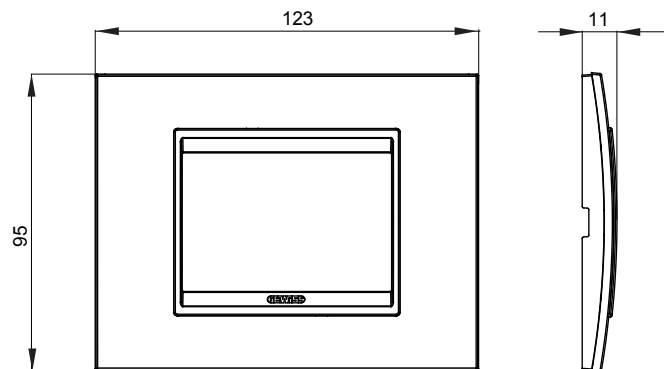

Gama de plăci de uz casnic ChoruSmart, realizate într-o mare varietate de forme, culori, materiale și finisaje. Include cinci forme diferite (UNA, Geo, EGO, LUX, ICE ȘI ICE Touch) pentru cutii dreptunghiulare cu o capacitate de până la 12 module și trei forme diferite (UNA International, GEO International și LUX International) potrivite pentru cutii rotunde/pătrate, atât simple, cât și combinate în configurații orizontale sau verticale, cu o capacitate de 2 până la 2+2+2+2 module. Toate plăcile de uz casnic DIN seria ChoruSmart utilizează aceleași suporturi, fără a fi nevoie de adaptoare suplimentare. Gama include, de asemenea, plăci goale, plăci etanșe IP55 și plăci de contur.

Familie	LUX	Descriere	3 module
Culoare	Maro anodic	Material	Metal
Finisaj	Finisaj opac	Pentru codurile de asistență	GW16803, GW16803N
Încercare cu fir incandescent	650 °C	Termo-presiune cu bilă	70 °C
Standard	EN 60669-1	Electrocod	0110

### DIMENSIONAL