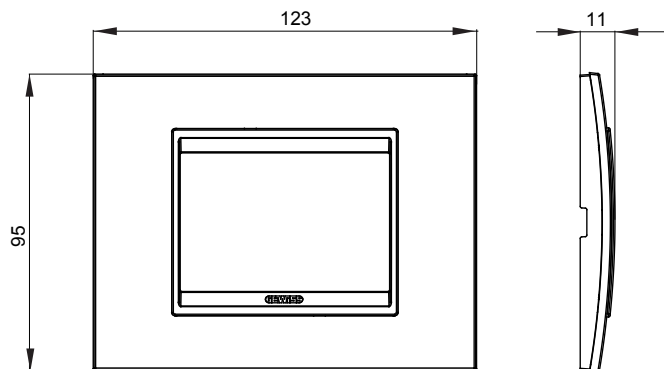

Gama de plăci de uz casnic ChoruSmart, realizate într-o mare varietate de forme, culori, materiale și finisaje. Include cinci forme diferite (UNA, Geo, EGO, LUX, ICE ȘI ICE Touch) pentru cutii dreptunghiulare cu o capacitate de până la 12 module și trei forme diferite (UNA International, GEO International și LUX International) potrivite pentru cutii rotunde/pătrate, atât simple, cât și combinate în configurații orizontale sau verticale, cu o capacitate de 2 până la 2+2+2+2 module. Toate plăcile de uz casnic DIN seria ChoruSmart utilizează aceleași suporturi, fără a fi nevoie de adaptoare suplimentare. Gama include, de asemenea, plăci goale, plăci etanșe IP55 și plăci de contur.

Familie	LUX	Descriere	3 module
Culoare	Alb monocrom	Material	Metal
Finisaj	Finisaj opac	Pentru codurile de asistență	GW16803, GW16803N
Încercare cu fir incandescent	650 °C	Termo-presiune cu bilă	70 °C
Standard	EN 60669-1	Electrocod	0110

#### DIMENSIONAL