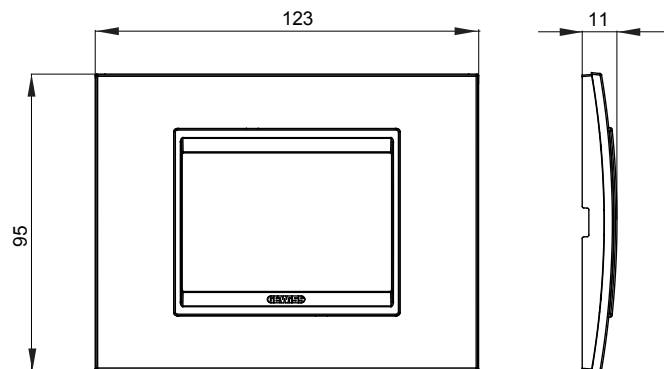

Gama de plăci de uz casnic ChoruSmart, realizate într-o mare varietate de forme, culori, materiale și finisaje. Include cinci forme diferite (UNA, Geo, EGO, LUX, ICE ȘI ICE Touch) pentru cutii dreptunghiulare cu o capacitate de până la 12 module și trei forme diferite (UNA International, GEO International și LUX International) potrivite pentru cutii rotunde/pătrate, atât simple, cât și combinate în configurații orizontale sau verticale, cu o capacitate de 2 până la 2+2+2+2 module. Toate plăcile de uz casnic DIN seria ChoruSmart utilizează aceleași suporturi, fără a fi nevoie de adaptoare suplimentare. Gama include, de asemenea, plăci goale, plăci etanșe IP55 și plăci de contur.

Familie	LUX	Descriere	3 module
Culoare	Absolut de Ardesia	Material	Tehnopolimer
Finisaj	Lucios	Pentru codurile de asistență	GW16803, GW16803N
Încercare cu fir incandescent	650 °C	Termo-presiune cu bilă	70 °C
Standard	EN 60669-1	Electrocod	0110

DIMENSIONAL

TECHNICAL SYMBOLOGY

GWT

650 °C

70 °C

STANDARDS/APPROVALS