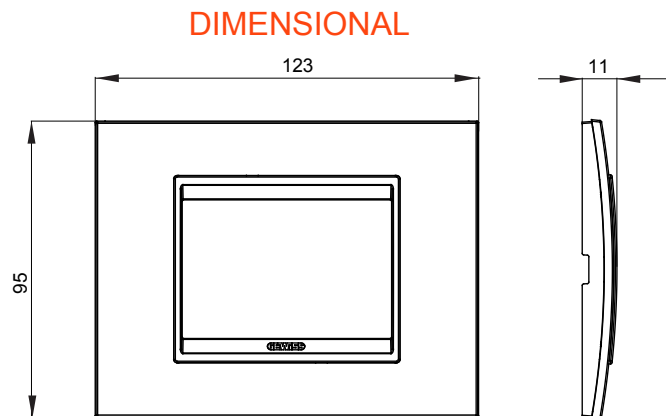

Gama de plăci de uz casnic ChoruSmart, realizate într-o mare varietate de forme, culori, materiale și finisaje. Include cinci forme diferite (UNA, Geo, EGO, LUX, ICE ȘI ICE Touch) pentru cutii dreptunghiulare cu o capacitate de până la 12 module și trei forme diferite (UNA International, GEO International și LUX International) potrivite pentru cutii rotunde/pătrate, atât simple, cât și combinate în configurații orizontale sau verticale, cu o capacitate de 2 până la 2+2+2+2 module. Toate plăcile de uz casnic DIN seria ChoruSmart utilizează aceleași suporturi, fără a fi nevoie de adaptoare suplimentare. Gama include, de asemenea, plăci goale, plăci etanșe IP55 și plăci de contur.

Familie	LUX	Descriere	3 module
Culoare	Alb monocrom	Material	Tehnopolimer
Finisaj	Lucios	Pentru codurile de asistență	GW16803, GW16803N
Încercare cu fir incandescent	650 °C	Termo-presiune cu bilă	70 °C
Standard	EN 60669-1	Electrocod	0110