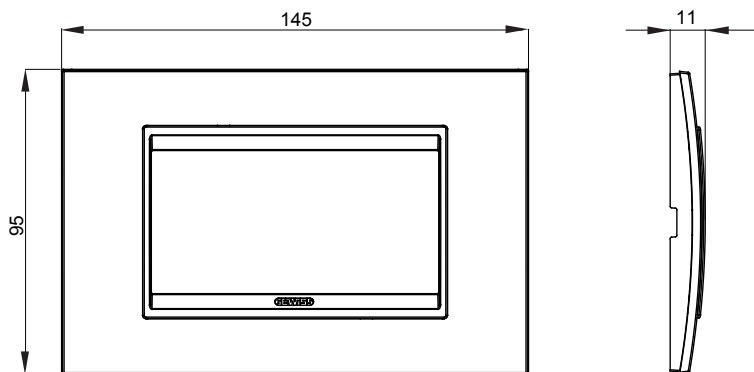

Gama de plăci de uz casnic ChoruSmart, realizate într-o mare varietate de forme, culori, materiale și finisaje. Include cinci forme diferite (UNA, Geo, EGO, LUX, ICE ȘI ICE Touch) pentru cutii dreptunghiulare cu o capacitate de până la 12 module și trei forme diferite (UNA International, GEO International și LUX International) potrivite pentru cutii rotunde/pătrate, atât simple, cât și combinate în configurații orizontale sau verticale, cu o capacitate de 2 până la 2+2+2+2 module. Toate plăcile de uz casnic DIN seria ChoruSmart utilizează aceleași suporturi, fără a fi nevoie de adaptoare suplimentare. Gama include, de asemenea, plăci goale, plăci etanșe IP55 și plăci de contur.

Familie	LUX	Descriere	4 module
Culoare	GRESIE	Material	Tehnopolimer
Finisaj	Lucios	Pentru codurile de asistență	GW16804, GW16804N
Încercare cu fir incandescent	650 °C	Termo-presiune cu bilă	70 °C
Standard	EN 60669-1	Electrocod	0110

### DIMENSIONAL