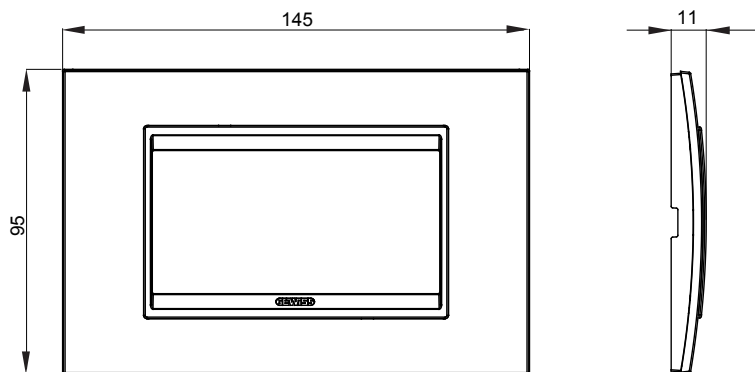

Gama de plăci de uz casnic ChoruSmart, realizate într-o mare varietate de forme, culori, materiale și finisaje. Include cinci forme diferite (UNA, Geo, EGO, LUX, ICE ȘI ICE Touch) pentru cutii dreptunghiulare cu o capacitate de până la 12 module și trei forme diferite (UNA International, GEO International și LUX International) potrivite pentru cutii rotunde/pătrate, atât simple, cât și combinate în configurații orizontale sau verticale, cu o capacitate de 2 până la 2+2+2+2 module. Toate plăcile de uz casnic DIN seria ChoruSmart utilizează aceleași suporturi, fără a fi nevoie de adaptoare suplimentare. Gama include, de asemenea, plăci goale, plăci etanșe IP55 și plăci de contur.

Familie	LUX	Descriere	4 module
Culoare	Titan	Material	Tehnopolimer
Finisaj	Lucios	Pentru codurile de asistență	GW16804, GW16804N
Încercare cu fir incandescent	650 °C	Termo-presiune cu bilă	70 °C
Standard	EN 60669-1	Electrocod	0110

DIMENSIONAL

TECHNICAL SYMBOLOGY

GWT

650 °C

70 °C

STANDARDS/APPROVALS