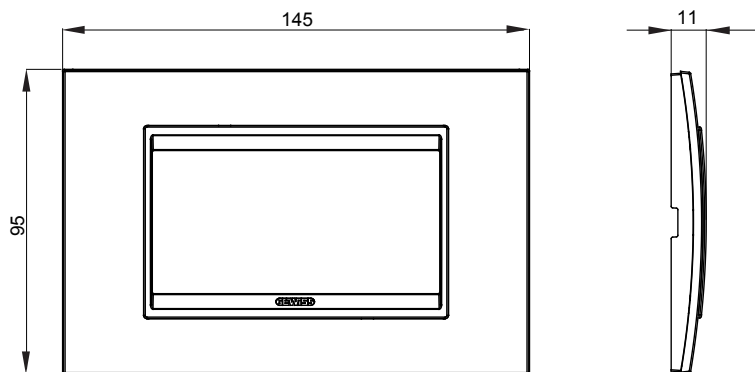

Gama de plăci de uz casnic ChoruSmart, realizate într-o mare varietate de forme, culori, materiale și finisaje. Include cinci forme diferite (UNA, Geo, EGO, LUX, ICE ȘI ICE Touch) pentru cutii dreptunghiulare cu o capacitate de până la 12 module și trei forme diferite (UNA International, GEO International și LUX International) potrivite pentru cutii rotunde/pătrate, atât simple, cât și combinate în configurații orizontale sau verticale, cu o capacitate de 2 până la 2+2+2+2 module. Toate plăcile de uz casnic DIN seria ChoruSmart utilizează aceleași suporturi, fără a fi nevoie de adaptoare suplimentare. Gama include, de asemenea, plăci goale, plăci etanșe IP55 și plăci de contur.

Familie	LUX	Descriere	4 module
Culoare	Stejar deschis	Material	Lumină wood
Finisaj	Finisaj opac	Pentru codurile de asistență	GW16804, GW16804N
Încercare cu fir incandescent	650 °C	Termo-presiune cu bilă	70 °C
Standard	EN 60669-1	Electrocod	0110

DIMENSIONAL

TECHNICAL SYMBOLOGY

GWT

650 °C

70 °C

STANDARDS/APPROVALS