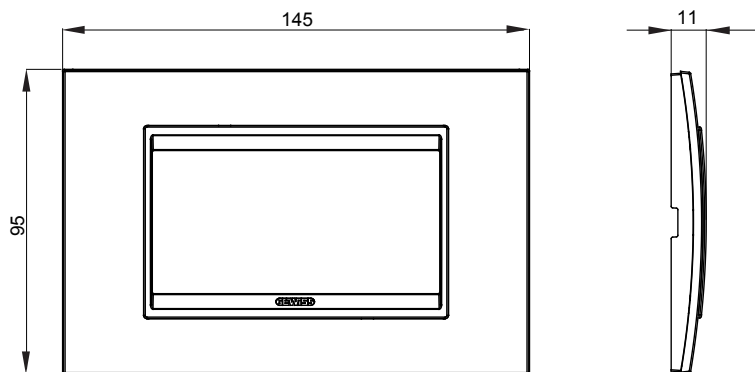

Gama de plăci de uz casnic ChoruSmart, realizate într-o mare varietate de forme, culori, materiale și finisaje. Include cinci forme diferite (UNA, Geo, EGO, LUX, ICE ȘI ICE Touch) pentru cutii dreptunghiulare cu o capacitate de până la 12 module și trei forme diferite (UNA International, GEO International și LUX International) potrivite pentru cutii rotunde/pătrate, atât simple, cât și combinate în configurații orizontale sau verticale, cu o capacitate de 2 până la 2+2+2+2 module. Toate plăcile de uz casnic DIN seria ChoruSmart utilizează aceleași suporturi, fără a fi nevoie de adaptoare suplimentare. Gama include, de asemenea, plăci goale, plăci etanșe IP55 și plăci de contur.

Familie	LUX	Descriere	4 module
Culoare	Aluminiu lustruit lavy	Material	Metal
Finisaj	Finisaj opac	Pentru codurile de asistență	GW16804, GW16804N
Încercare cu fir incandescent	650 °C	Termo-presiune cu bilă	70 °C
Standard	EN 60669-1	Electrocod	0110

DIMENSIONAL

TECHNICAL SYMBOLOGY

GWT

650 °C

70 °C

STANDARDS/APPROVALS