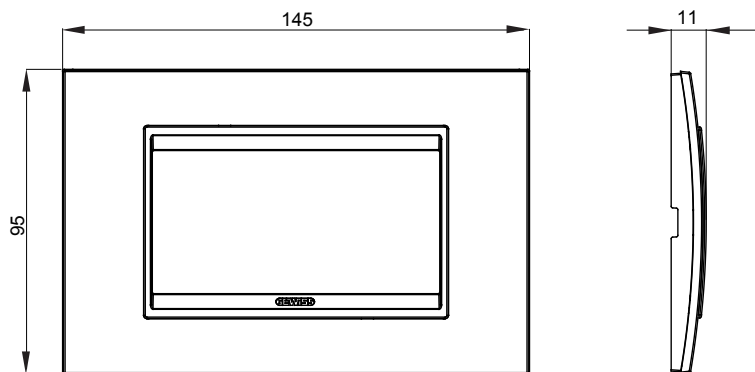

Gama de plăci de uz casnic ChoruSmart, realizate într-o mare varietate de forme, culori, materiale și finisaje. Include cinci forme diferite (UNA, Geo, EGO, LUX, ICE ȘI ICE Touch) pentru cutii dreptunghiulare cu o capacitate de până la 12 module și trei forme diferite (UNA International, GEO International și LUX International) potrivite pentru cutii rotunde/pătrate, atât simple, cât și combinate în configurații orizontale sau verticale, cu o capacitate de 2 până la 2+2+2+2 module. Toate plăcile de uz casnic DIN seria ChoruSmart utilizează aceleași suporturi, fără a fi nevoie de adaptoare suplimentare. Gama include, de asemenea, plăci goale, plăci etanșe IP55 și plăci de contur.

Familie	LUX	Descriere	4 module
Culoare	Aluminiu monocrom	Material	Metal
Finisaj	Finisaj opac	Pentru codurile de asistență	GW16804, GW16804N
Încercare cu fir incandescent	650 °C	Termo-presiune cu bilă	70 °C
Standard	EN 60669-1	Electrocod	0110

DIMENSIONAL

TECHNICAL SYMBOLOGY

GWT

650 °C

70 °C

STANDARDS/APPROVALS