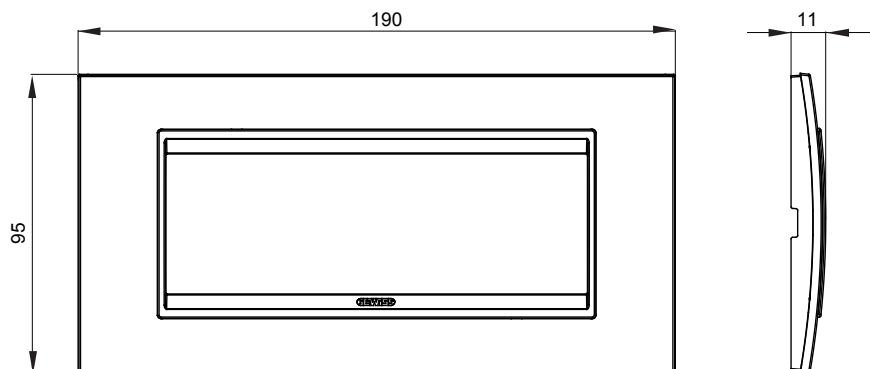

Gama de plăci de uz casnic ChoruSmart, realizate într-o mare varietate de forme, culori, materiale și finisaje. Include cinci forme diferite (UNA, Geo, EGO, LUX, ICE ȘI ICE Touch) pentru cutii dreptunghiulare cu o capacitate de până la 12 module și trei forme diferite (UNA International, GEO International și LUX International) potrivite pentru cutii rotunde/pătrate, atât simple, cât și combinate în configurații orizontale sau verticale, cu o capacitate de 2 până la 2+2+2+2 module. Toate plăcile de uz casnic DIN seria ChoruSmart utilizează aceleași suporturi, fără a fi nevoie de adaptoare suplimentare. Gama include, de asemenea, plăci goale, plăci etanșe IP55 și plăci de contur.

Familie	LUX	Descriere	6 module
Culoare	Alb	Material	Tehnopolimer
Finisaj	Lucios	Pentru codurile de asistență	GW16806
Încercare cu fir incandescent	650 °C	Termo-presiune cu bilă	70 °C
Standard	EN 60669-1	Pentru codurile de suport BS	GW16837, GW16838, GW16839
Electrocod	0110		

### DIMENSIONAL