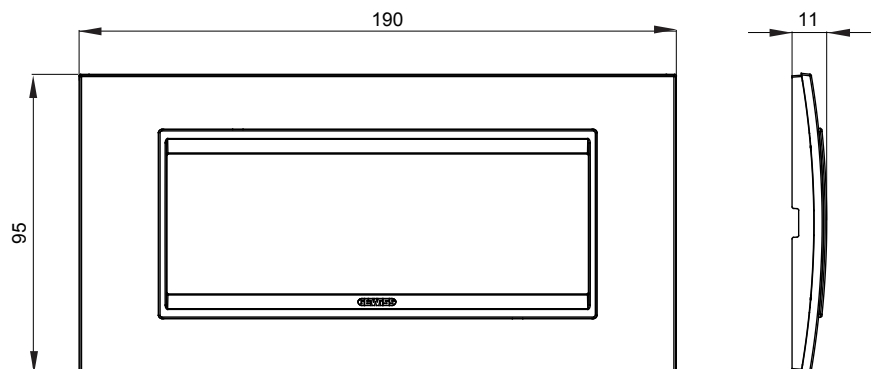

Gama de plăci de uz casnic ChoruSmart, realizate într-o mare varietate de forme, culori, materiale și finisaje. Include cinci forme diferite (UNA, Geo, EGO, LUX, ICE ȘI ICE Touch) pentru cutii dreptunghiulare cu o capacitate de până la 12 module și trei forme diferite (UNA International, GEO International și LUX International) potrivite pentru cutii rotunde/pătrate, atât simple, cât și combinate în configurații orizontale sau verticale, cu o capacitate de 2 până la 2+2+2+2 module. Toate plăcile de uz casnic DIN seria ChoruSmart utilizează aceleași suporturi, fără a fi nevoie de adaptoare suplimentare. Gama include, de asemenea, plăci goale, plăci etanșe IP55 și plăci de curbură.

Familie	LUX	Descriere	6 module
Culoare	GRESIE	Material	Tehnopolimer
Finisaj	Lucios	Pentru codurile de asistență	GW16806
Încercare cu fir incandescent	650 °C	Termo-presiune cu bilă	70 °C
Standard	EN 60669-1	Electrocod	0110

DIMENSIONAL

TECHNICAL SYMBOLOGY

GWT

650 °C

70 °C

STANDARDS/APPROVALS