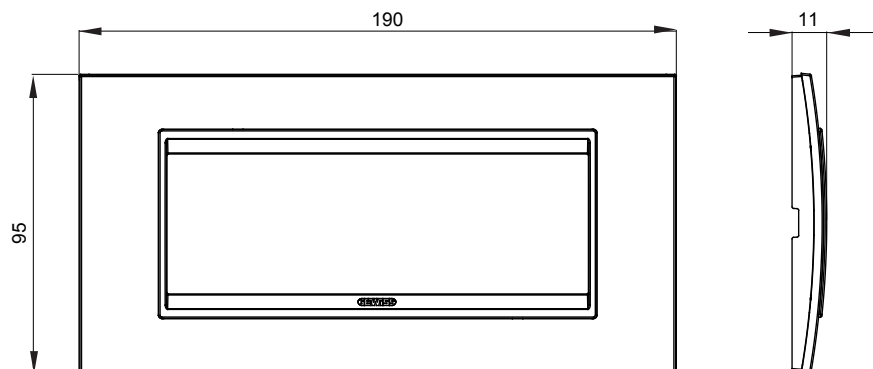

Gama de plăci de uz casnic ChoruSmart, realizate într-o mare varietate de forme, culori, materiale și finisaje. Include cinci forme diferite (UNA, Geo, EGO, LUX, ICE ȘI ICE Touch) pentru cutii dreptunghiulare cu o capacitate de până la 12 module și trei forme diferite (UNA International, GEO International și LUX International) potrivite pentru cutii rotunde/pătrate, atât simple, cât și combinate în configurații orizontale sau verticale, cu o capacitate de 2 până la 2+2+2+2 module. Toate plăcile de uz casnic DIN seria ChoruSmart utilizează aceleași suporturi, fără a fi nevoie de adaptoare suplimentare. Gama include, de asemenea, plăci goale, plăci etanșe IP55 și plăci de curtur.

Familie	LUX	Descriere	6 module
Culoare	Stejar deschis	Material	Lumină wood
Finisaj	Finisaj opac	Pentru codurile de asistență	GW16806
Încercare cu fir incandescent	650 °C	Termo-presiune cu bilă	70 °C
Standard	EN 60669-1	Electrocod	0110

DIMENSIONAL

TECHNICAL SYMBOLOGY

GWT

650 °C

70 °C

STANDARDS/APPROVALS