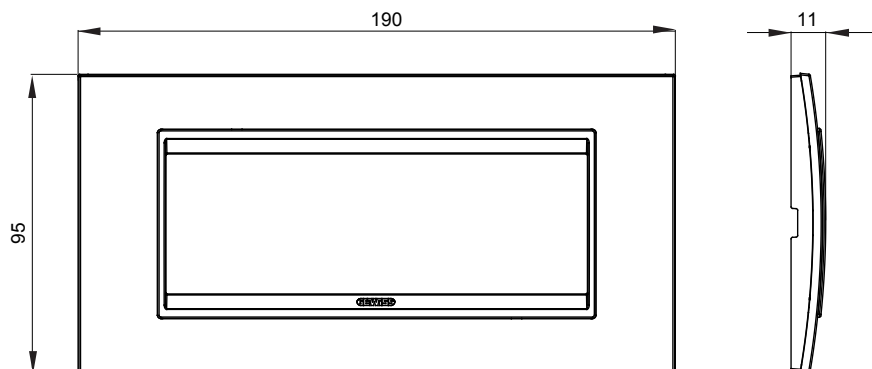

Gama de plăci de uz casnic ChoruSmart, realizate într-o mare varietate de forme, culori, materiale și finisaje. Include cinci forme diferite (UNA, Geo, EGO, LUX, ICE ȘI ICE Touch) pentru cutii dreptunghiulare cu o capacitate de până la 12 module și trei forme diferite (UNA International, GEO International și LUX International) potrivite pentru cutii rotunde/pătrate, atât simple, cât și combinate în configurații orizontale sau verticale, cu o capacitate de 2 până la 2+2+2+2 module. Toate plăcile de uz casnic DIN seria ChoruSmart utilizează aceleași suporturi, fără a fi nevoie de adaptoare suplimentare. Gama include, de asemenea, plăci goale, plăci etanșe IP55 și plăci de curtur.

Familie	LUX	Descriere	6 module
Culoare	Aluminiu lustruit lavy	Material	Metal
Finisaj	Finisaj opac	Pentru codurile de asistență	GW16806
Încercare cu fir incandescent	650 °C	Termo-presiune cu bilă	70 °C
Standard	EN 60669-1	Electrocod	0110

DIMENSIONAL

TECHNICAL SYMBOLOGY

GWT

650 °C

70 °C

STANDARDS/APPROVALS