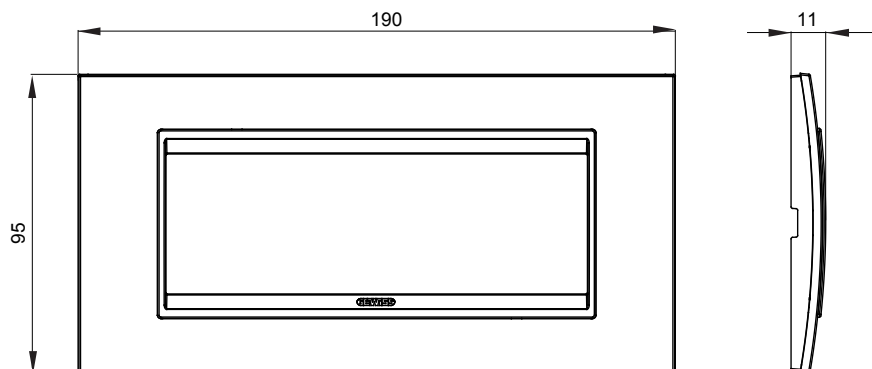

Gama de plăci de uz casnic ChoruSmart, realizate într-o mare varietate de forme, culori, materiale și finisaje. Include cinci forme diferite (UNA, Geo, EGO, LUX, ICE ȘI ICE Touch) pentru cutii dreptunghiulare cu o capacitate de până la 12 module și trei forme diferite (UNA International, GEO International și LUX International) potrivite pentru cutii rotunde/pătrate, atât simple, cât și combinate în configurații orizontale sau verticale, cu o capacitate de 2 până la 2+2+2+2 module. Toate plăcile de uz casnic DIN seria ChoruSmart utilizează aceleași suporturi, fără a fi nevoie de adaptoare suplimentare. Gama include, de asemenea, plăci goale, plăci etanșe IP55 și plăci de contur.

Familie	LUX	Descriere	6 module
Culoare	Aluminiu monocrom	Material	Metal
Finisaj	Finisaj opac	Pentru codurile de asistență	GW16806
Încercare cu fir incandescent	650 °C	Termo-presiune cu bilă	70 °C
Standard	EN 60669-1	Electrocod	0110

### DIMENSIONAL

### TECHNICAL SYMBOLOGY

**GWT**

650 °C

70 °C