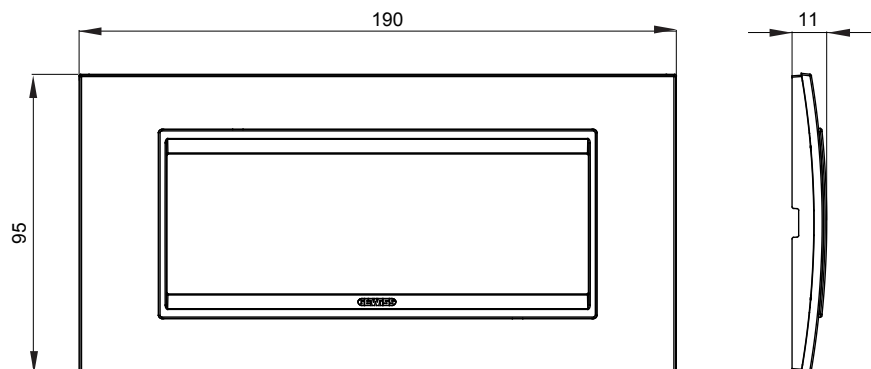

Gama de plăci de uz casnic ChoruSmart, realizate într-o mare varietate de forme, culori, materiale și finisaje. Include cinci forme diferite (UNA, Geo, EGO, LUX, ICE ȘI ICE Touch) pentru cutii dreptunghiulare cu o capacitate de până la 12 module și trei forme diferite (UNA International, GEO International și LUX International) potrivite pentru cutii rotunde/pătrate, atât simple, cât și combinate în configurații orizontale sau verticale, cu o capacitate de 2 până la 2+2+2+2 module. Toate plăcile de uz casnic DIN seria ChoruSmart utilizează aceleași suporturi, fără a fi nevoie de adaptoare suplimentare. Gama include, de asemenea, plăci goale, plăci etanșe IP55 și plăci de contur.

Familie	LUX	Descriere	6 module
Culoare	Cupru moale	Material	Metal
Finisaj	Finisaj opac	Pentru codurile de asistență	GW16806
Încercare cu fir incandescent	650 °C	Termo-presiune cu bilă	70 °C
Standard	EN 60669-1	Electrocod	0110

DIMENSIONAL

TECHNICAL SYMBOLOGY

GWT

650 °C

70 °C

STANDARDS/APPROVALS