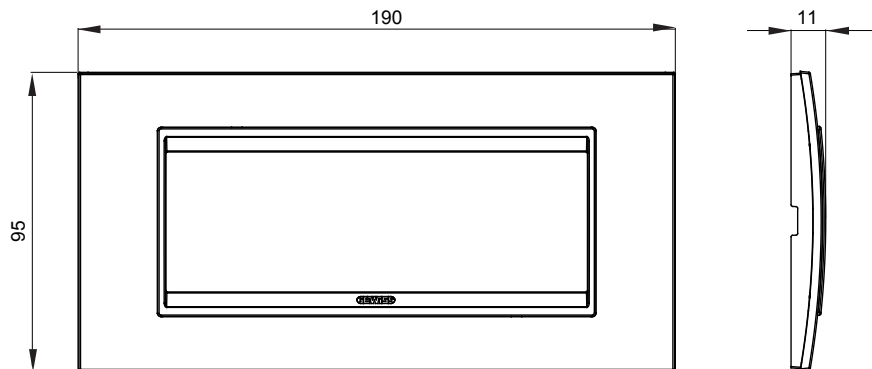

Gama de plăci de uz casnic ChoruSmart, realizate într-o mare varietate de forme, culori, materiale și finisaje. Include cinci forme diferite (UNA, Geo, EGO, LUX, ICE ȘI ICE Touch) pentru cutii dreptunghiulare cu o capacitate de până la 12 module și trei forme diferite (UNA International, GEO International și LUX International) potrivite pentru cutii rotunde/pătrate, atât simple, cât și combinate în configurații orizontale sau verticale, cu o capacitate de 2 până la 2+2+2+2 module. Toate plăcile de uz casnic DIN seria ChoruSmart utilizează aceleași suporturi, fără a fi nevoie de adaptoare suplimentare. Gama include, de asemenea, plăci goale, plăci etanșe IP55 și plăci de contur.

Familie	LUX	Descriere	6 module
Culoare	Bej natural monocrom	Material	Metal
Finisaj	Finisaj opac	Pentru codurile de asistență	GW16806
Încercare cu fir incandescent	650 °C	Termo-presiune cu bilă	70 °C
Standard	EN 60669-1	Electrocod	0110

### DIMENSIONAL