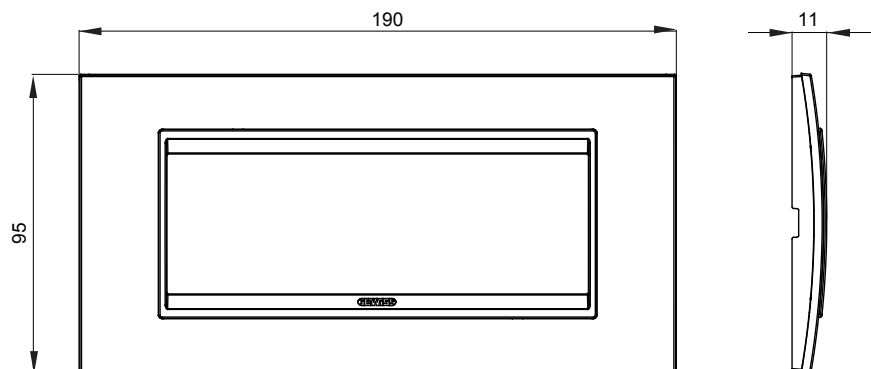

Gama de plăci de uz casnic ChoruSmart, realizate într-o mare varietate de forme, culori, materiale și finisaje. Include cinci forme diferite (UNA, Geo, EGO, LUX, ICE ȘI ICE Touch) pentru cutii dreptunghiulare cu o capacitate de până la 12 module și trei forme diferite (UNA International, GEO International și LUX International) potrivite pentru cutii rotunde/pătrate, atât simple, cât și combinate în configurații orizontale sau verticale, cu o capacitate de 2 până la 2+2+2+2 module. Toate plăcile de uz casnic DIN seria ChoruSmart utilizează aceleași suporturi, fără a fi nevoie de adaptoare suplimentare. Gama include, de asemenea, plăci goale, plăci etanșe IP55 și plăci de curtur.

Familie	LUX	Descriere	6 module
Culoare	Negru satinat monocrom	Material	Metal
Finisaj	Finisaj opac	Pentru codurile de asistență	GW16806
Încercare cu fir incandescent	650 °C	Termo-presiune cu bilă	70 °C
Standard	EN 60669-1	Electrocod	0110

DIMENSIONAL

TECHNICAL SYMBOLOGY

GWT

650 °C

70 °C

STANDARDS/APPROVALS