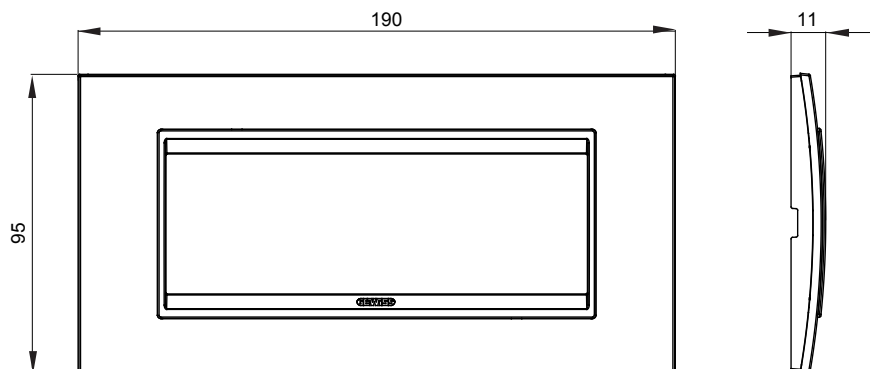

Gama de plăci de uz casnic ChoruSmart, realizate într-o mare varietate de forme, culori, materiale și finisaje. Include cinci forme diferite (UNA, Geo, EGO, LUX, ICE ȘI ICE Touch) pentru cutii dreptunghiulare cu o capacitate de până la 12 module și trei forme diferite (UNA International, GEO International și LUX International) potrivite pentru cutii rotunde/pătrate, atât simple, cât și combinate în configurații orizontale sau verticale, cu o capacitate de 2 până la 2+2+2+2 module. Toate plăcile de uz casnic DIN seria ChoruSmart utilizează aceleași suporturi, fără a fi nevoie de adaptoare suplimentare. Gama include, de asemenea, plăci goale, plăci etanșe IP55 și plăci de contur.

Familie	LUX	Descriere	6 module
Culoare	Alamă antică	Material	Metal
Finisaj	Finisaj opac	Pentru codurile de asistență	GW16806
Încercare cu fir incandescent	650 °C	Termo-presiune cu bilă	70 °C
Standard	EN 60669-1	Electrocod	0110

DIMENSIONAL

TECHNICAL SYMBOLOGY

STANDARDS/APPROVALS