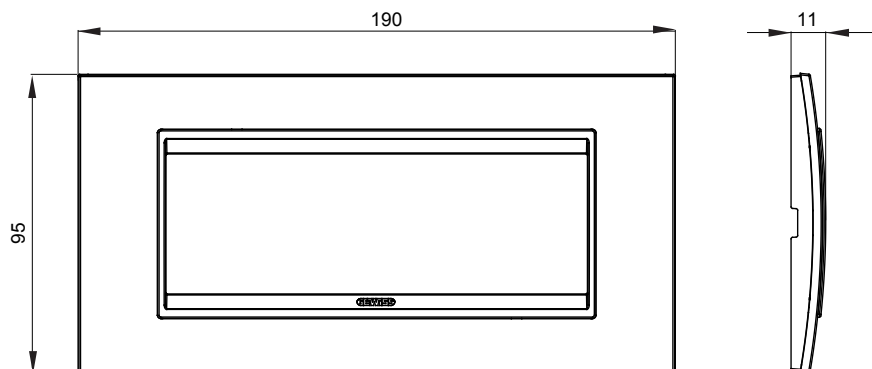

Gama de plăci de uz casnic ChoruSmart, realizate într-o mare varietate de forme, culori, materiale și finisaje. Include cinci forme diferite (UNA, Geo, EGO, LUX, ICE ȘI ICE Touch) pentru cutii dreptunghiulare cu o capacitate de până la 12 module și trei forme diferite (UNA International, GEO International și LUX International) potrivite pentru cutii rotunde/pătrate, atât simple, cât și combinate în configurații orizontale sau verticale, cu o capacitate de 2 până la 2+2+2+2 module. Toate plăcile de uz casnic DIN seria ChoruSmart utilizează aceleași suporturi, fără a fi nevoie de adaptoare suplimentare. Gama include, de asemenea, plăci goale, plăci etanșe IP55 și plăci de curbură.

Familie	LUX	Descriere	6 module
Culoare	Gri magnetic	Material	Metal
Finisaj	Finisaj opac	Pentru codurile de asistență	GW16806
Încercare cu fir incandescent	650 °C	Termo-presiune cu bilă	70 °C
Standard	EN 60669-1	Electrocod	0110

DIMENSIONAL

TECHNICAL SYMBOLOGY

GWT

650 °C

70 °C

STANDARDS/APPROVALS