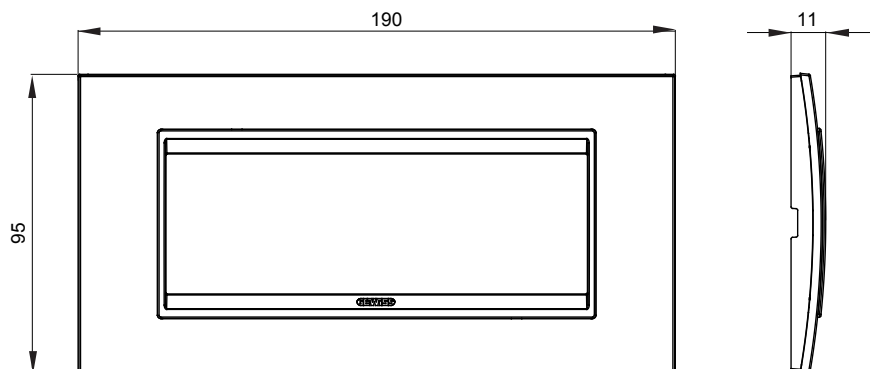

Gama de plăci de uz casnic ChoruSmart, realizate într-o mare varietate de forme, culori, materiale și finisaje. Include cinci forme diferite (UNA, Geo, EGO, LUX, ICE ȘI ICE Touch) pentru cutii dreptunghiulare cu o capacitate de până la 12 module și trei forme diferite (UNA International, GEO International și LUX International) potrivite pentru cutii rotunde/pătrate, atât simple, cât și combinate în configurații orizontale sau verticale, cu o capacitate de 2 până la 2+2+2+2 module. Toate plăcile de uz casnic DIN seria ChoruSmart utilizează aceleași suporturi, fără a fi nevoie de adaptoare suplimentare. Gama include, de asemenea, plăci goale, plăci etanșe IP55 și plăci de contur.

| Familie | LUX | Descriere | 6 module |
|-------------------------------|--------------|------------------------------|----------|
| Culoare | Maro anodic | Material | Metal |
| Finisaj | Finisaj opac | Pentru codurile de asistență | GW16806 |
| Încercare cu fir incandescent | 650 °C | Termo-presiune cu bilă | 70 °C |
| Standard | EN 60669-1 | Electrocod | 0110 |

DIMENSIONAL

TECHNICAL SYMBOLOGY

GWT

650 °C

70 °C

STANDARDS/APPROVALS