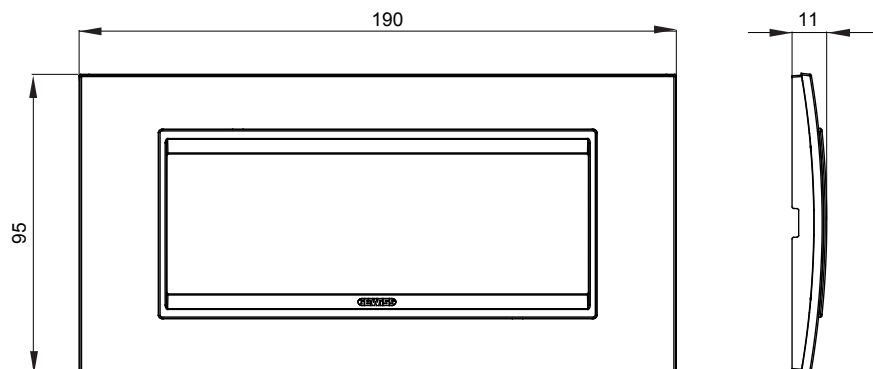

Gama de plăci de uz casnic ChoruSmart, realizate într-o mare varietate de forme, culori, materiale și finisaje. Include cinci forme diferite (UNA, Geo, EGO, LUX, ICE ȘI ICE Touch) pentru cutii dreptunghiulare cu o capacitate de până la 12 module și trei forme diferite (UNA International, GEO International și LUX International) potrivite pentru cutii rotunde/pătrate, atât simple, cât și combinate în configurații orizontale sau verticale, cu o capacitate de 2 până la 2+2+2+2 module. Toate plăcile de uz casnic DIN seria ChoruSmart utilizează aceleași suporturi, fără a fi nevoie de adaptoare suplimentare. Gama include, de asemenea, plăci goale, plăci etanșe IP55 și plăci de curtur.

Familie	LUX	Descriere	6 module
Culoare	Absolut de Ardesia	Material	Tehnopolimer
Finisaj	Lucios	Pentru codurile de asistență	GW16806
Încercare cu fir incandescent	650 °C	Termo-presiune cu bilă	70 °C
Standard	EN 60669-1	Electrocod	0110

DIMENSIONAL

TECHNICAL SYMBOLOGY

GWT

650 °C

70 °C

STANDARDS/APPROVALS