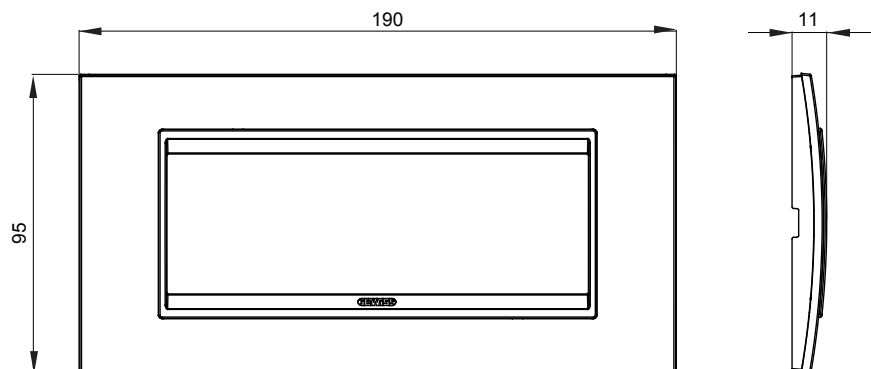

Gama de plăci de uz casnic ChoruSmart, realizate într-o mare varietate de forme, culori, materiale și finisaje. Include cinci forme diferite (UNA, Geo, EGO, LUX, ICE ȘI ICE Touch) pentru cutii dreptunghiulare cu o capacitate de până la 12 module și trei forme diferite (UNA International, GEO International și LUX International) potrivite pentru cutii rotunde/pătrate, atât simple, cât și combinate în configurații orizontale sau verticale, cu o capacitate de 2 până la 2+2+2+2 module. Toate plăcile de uz casnic DIN seria ChoruSmart utilizează aceleași suporturi, fără a fi nevoie de adaptoare suplimentare. Gama include, de asemenea, plăci goale, plăci etanșe IP55 și plăci de curbură.

Familie	LUX	Descriere	6 module
Culoare	Lavy toner negru	Material	Tehnopolimer
Finisaj	Lucios	Pentru codurile de asistență	GW16806
Încercare cu fir incandescent	650 °C	Termo-presiune cu bilă	70 °C
Standard	EN 60669-1	Electrocod	0110

### DIMENSIONAL

### TECHNICAL SYMBOLOGY

**GWT**

650 °C

70 °C