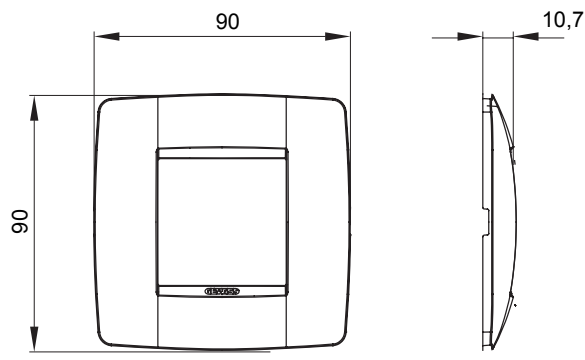

Gama de plăci de uz casnic ChoruSmart, realizate într-o mare varietate de forme, culori, materiale și finisaje. Include cinci forme diferite (UNA, Geo, EGO, LUX, ICE ȘI ICE Touch) pentru cutii dreptunghiulare cu o capacitate de până la 12 module și trei forme diferite (UNA International, GEO International și LUX International) potrivite pentru cutii rotunde/pătrate, atât simple, cât și combinate în configurații orizontale sau verticale, cu o capacitate de 2 până la 2+2+2+2 module. Toate plăcile de uz casnic DIN seria ChoruSmart utilizează aceleași suporturi, fără a fi nevoie de adaptoare suplimentare. Gama include, de asemenea, plăci goale, plăci etanșe IP55 și plăci de contur.

Familie	ONE International	Descriere	2 module
Culoare	Câneală	Material	Tehnopolimer
Finisaj	Lucios	Pentru codurile de asistență	GW16821, GW16822, GW16823
Pentru cutie	Rotund/pătrat	Încercare cu fir incandescent	650 °C
Termo-presiune cu bilă	70 °C	Standard	EN 60669-1
Electrocod	0110		

#### DIMENSIONAL